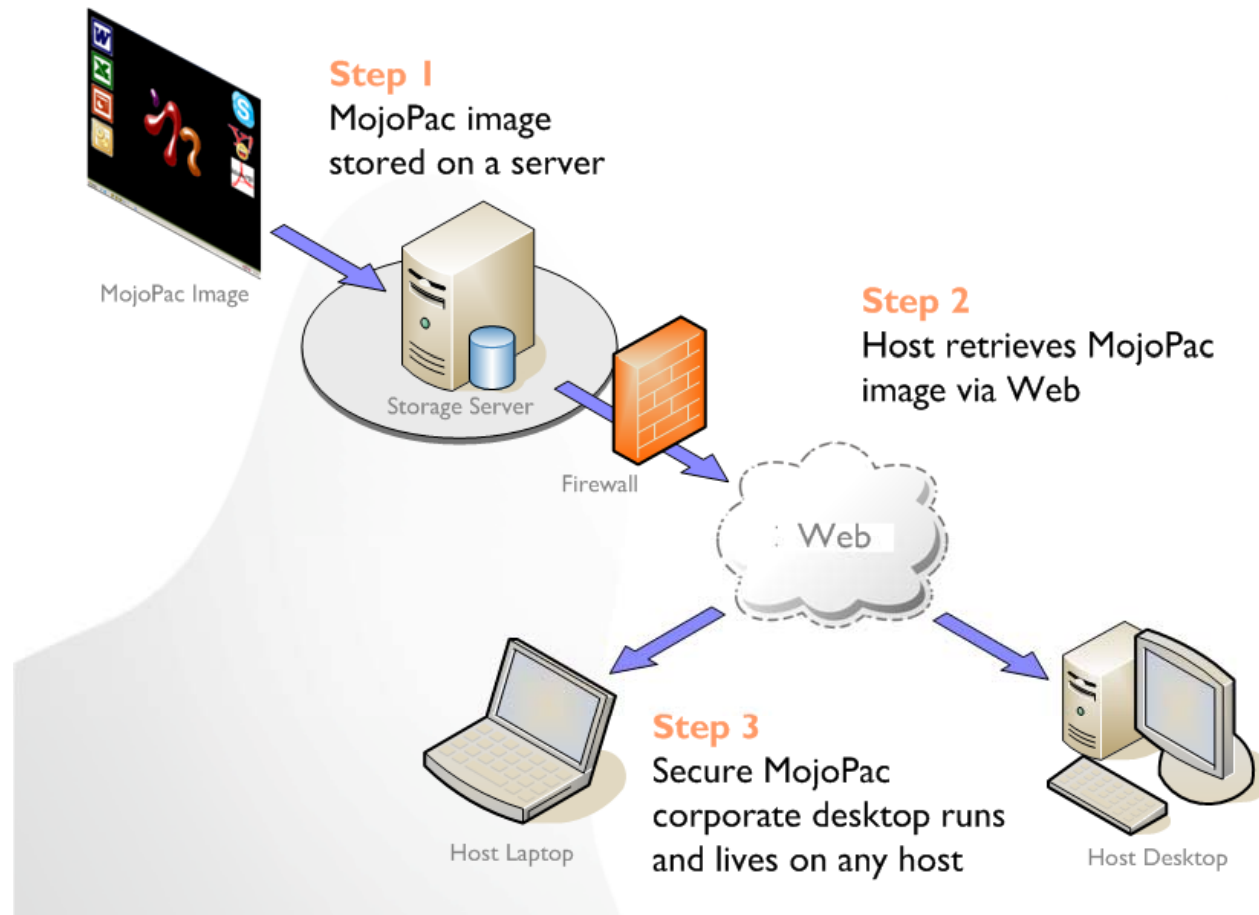

SNPStation